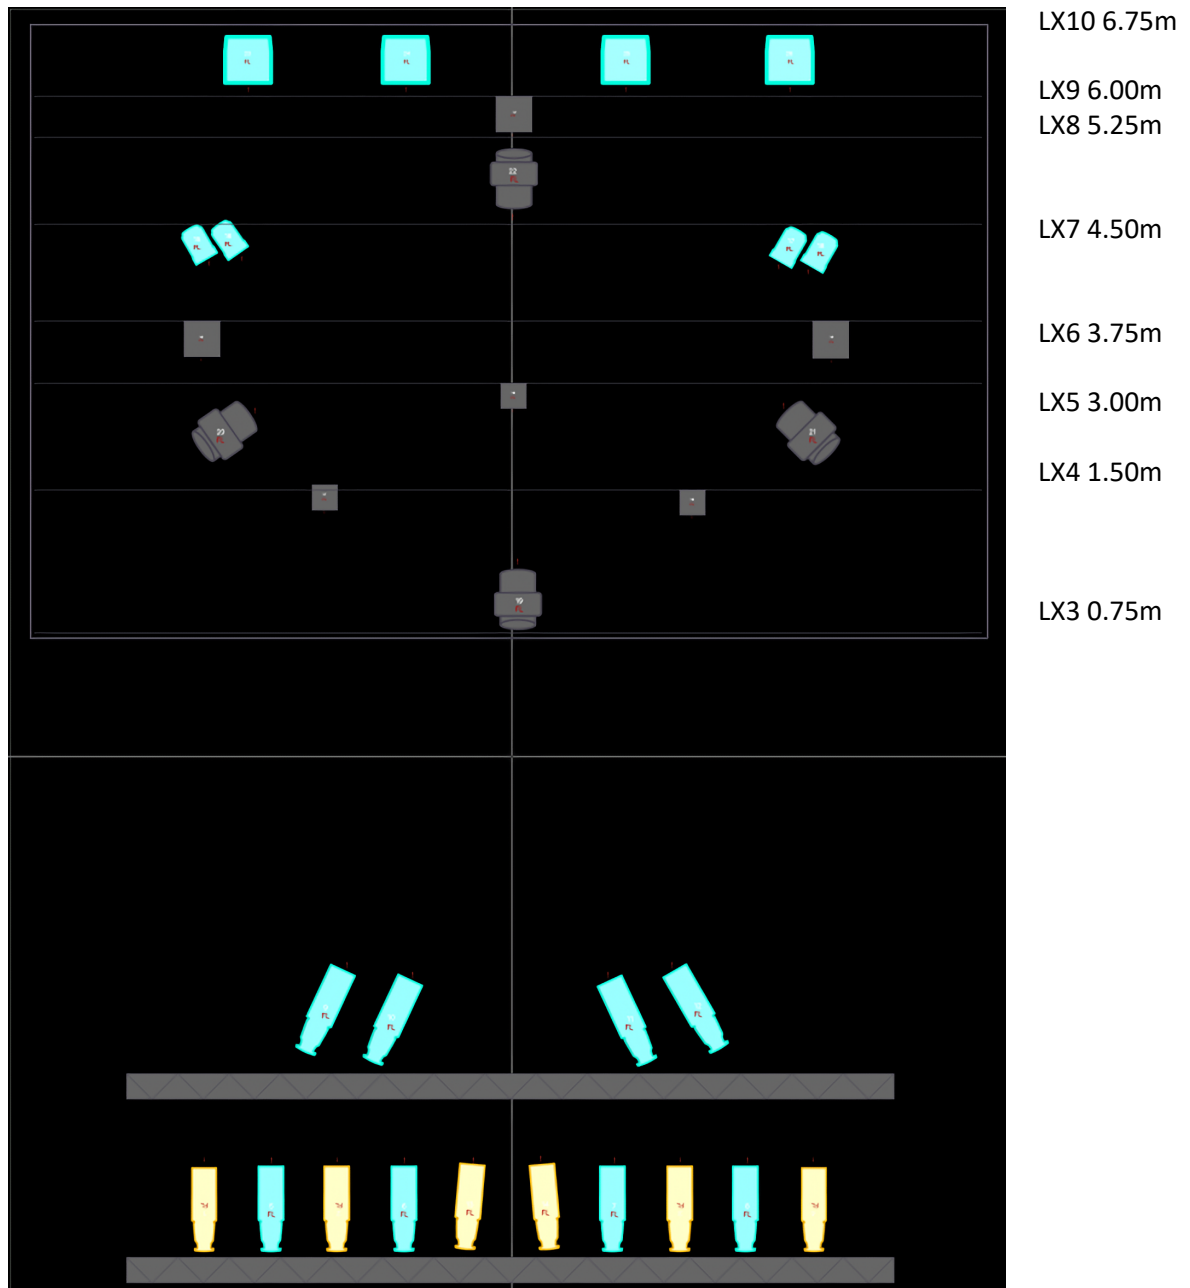

## **Vloer**

Graag werken we op een zwarte balletvloer.

# Lichtplan

**Profielspot:** 6 x open wit (of 4 PC's en 2 Profielpots)

**Profielspot:** 8 x 201 (of 8 PC's)

**PC:** 4x 201

**Horizonarmatuur:** 3x 201