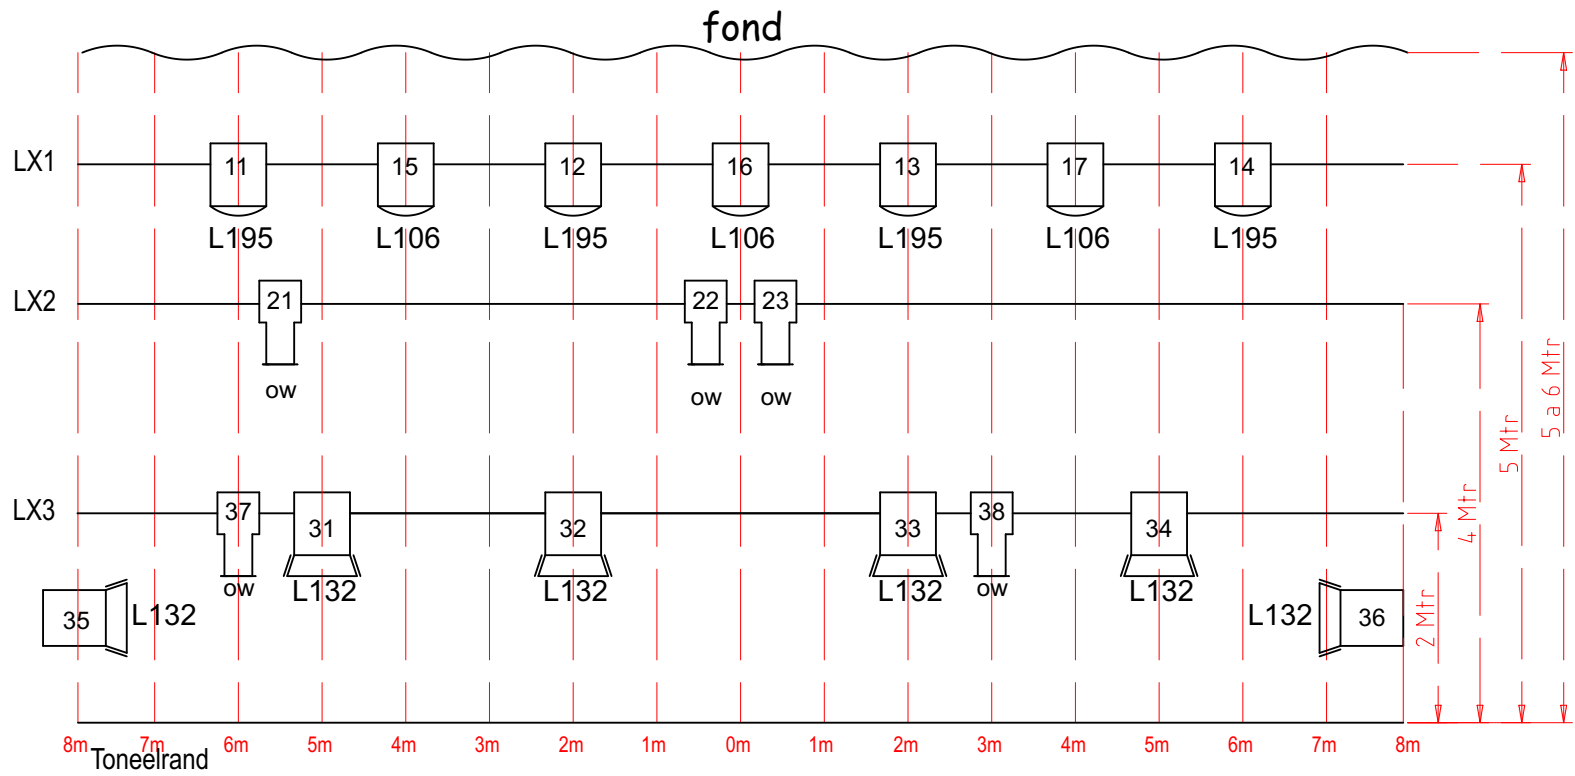

info@mikesmit.net

PATCH LIST -Van Kooten en de Beat-V3						
head nr	fixture	position	Colour	shining on	DMX	
1	led spot	floor	mix	basdrum 1	401	
2	led spot	floor	mix	basdrum 2	407	
3	led spot	floor	mix	basdrum 3	413	
4	led spot	floor	mix	basdrum 4	419	
5	led spot	floor	mix	basdrum 5	425	
11	pc/fres	LX 1	L195	stage right		
12	pc/fres	LX 1	L195	stage right/mid		
13	pc/fres	LX 1	L195	stage left/mid		
14	pc/fres	LX 1	L195	stage left		
15	pc/fres	LX 1	L106	stage right		
16	pc/fres	LX 1	L106	stage mid		
17	pc/fres	LX 1	L106	stage left		
21	pc/profile	LX 2	OW	tegen Frank		
22	pc/profile	LX 2	OW	tegen Kasper		
23	pc/profile	LX 2	OW	top basdrums		
31	pc/fres	LX 3	L132	stage mid		
32	pc/fres	LX 3	L132	stage mid		
33	pc/fres	LX 3	L132	stage mid		
34	pc/fres	LX 3	L132	stage mid		
35	pc/fres	LX 3	L132	stage mid		
36	pc/fres	LX 3	L132	stage mid		
37	pc/profile	LX 3	OW	top keyboard		
38	pc/profile	LX 3	OW	top percussie		
51	pc/fres	front	OW	front		
52	pc/fres	front	OW	front		
53	pc/fres	front	OW	front		
54	pc/fres	front	OW	front		
61	profile	front	L152	frank git		
62	profile	front	L152	basdrum		
63	profile	front	OW	midden		
64	profile	front	L152	Kasper drums		
65	profile	front	L152	kasper keyb		
100	zaallicht	zaal	nvt	zaal		
101	zaallicht	zaal	nvt	zaal		

VAN KOOTEN en de BEAT V3

Toneelrand

VAN KOOTEN en de BEAT V3

Hoogte alle LX= 6Mtr

Speelvlak 8 x 4 Mtr

Stageplot "Van Kooten en de Beat"

Speelvlak 8 x 4 Mtr

Stageplot "Van Kooten en de Beat"