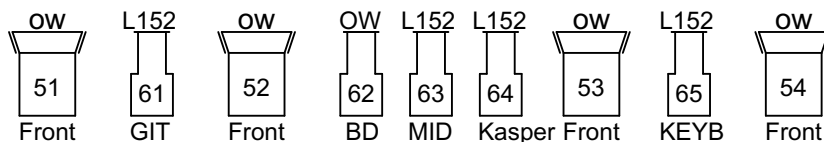

info@mikesmit.net

PATCH LIST -Van Kooten en de Beat-V3						
head nr	fixture	position	Colour	shining on	DMX	
1	led spot	floor	mix	basdrum 1	401	
2	led spot	floor	mix	basdrum 2	407	
3	led spot	floor	mix	basdrum 3	413	
4	led spot	floor	mix	basdrum 4	419	
5	led spot	floor	mix	basdrum 5	425	
11	pc/fres	LX 1	L195	stage right		
12	pc/fres	LX 1	L195	stage right/mid		
13	pc/fres	LX 1	L195	stage left/mid		
14	pc/fres	LX 1	L195	stage left		
15	pc/fres	LX 1	L106	stage right		
16	pc/fres	LX 1	L106	stage mid		
17	pc/fres	LX 1	L106	stage left		
21	pc/profile	LX 2	OW	tegen Frank		
22	pc/profile	LX 2	OW	tegen Kasper		
23	pc/profile	LX 2	OW	top basdrums		
31	pc/fres	LX 3	L132	stage mid		
32	pc/fres	LX 3	L132	stage mid		
33	pc/fres	LX 3	L132	stage mid		
34	pc/fres	LX 3	L132	stage mid		
35	pc/fres	LX 3	L132	stage mid		
36	pc/fres	LX 3	L132	stage mid		
37	pc/profile	LX 3	OW	top keyboard		
38	pc/profile	LX 3	OW	top percussie		
51	pc/fres	front	OW	front		
52	pc/fres	front	OW	front		
53	pc/fres	front	OW	front		
54	pc/fres	front	OW	front		
61	profile	front	L152	frank git		
62	profile	front	L152	basdrum		
63	profile	front	OW	midden		
64	profile	front	L152	Kasper drums		
65	profile	front	L152	kasper keyb		
100	zaallicht	zaal	nvt	zaal		
101	zaallicht	zaal	nvt	zaal		

VAN KOOTEN en de BEAT V3

Toneelrand

VAN KOOTEN en de BEAT V3

Hoogte alle LX= 6Mtr

Speelvlak 8 x 4 Mtr

Stageplot "Van Kooten en de Beat"

Speelvlak 8 x 4 Mtr

Stageplot "Van Kooten en de Beat"