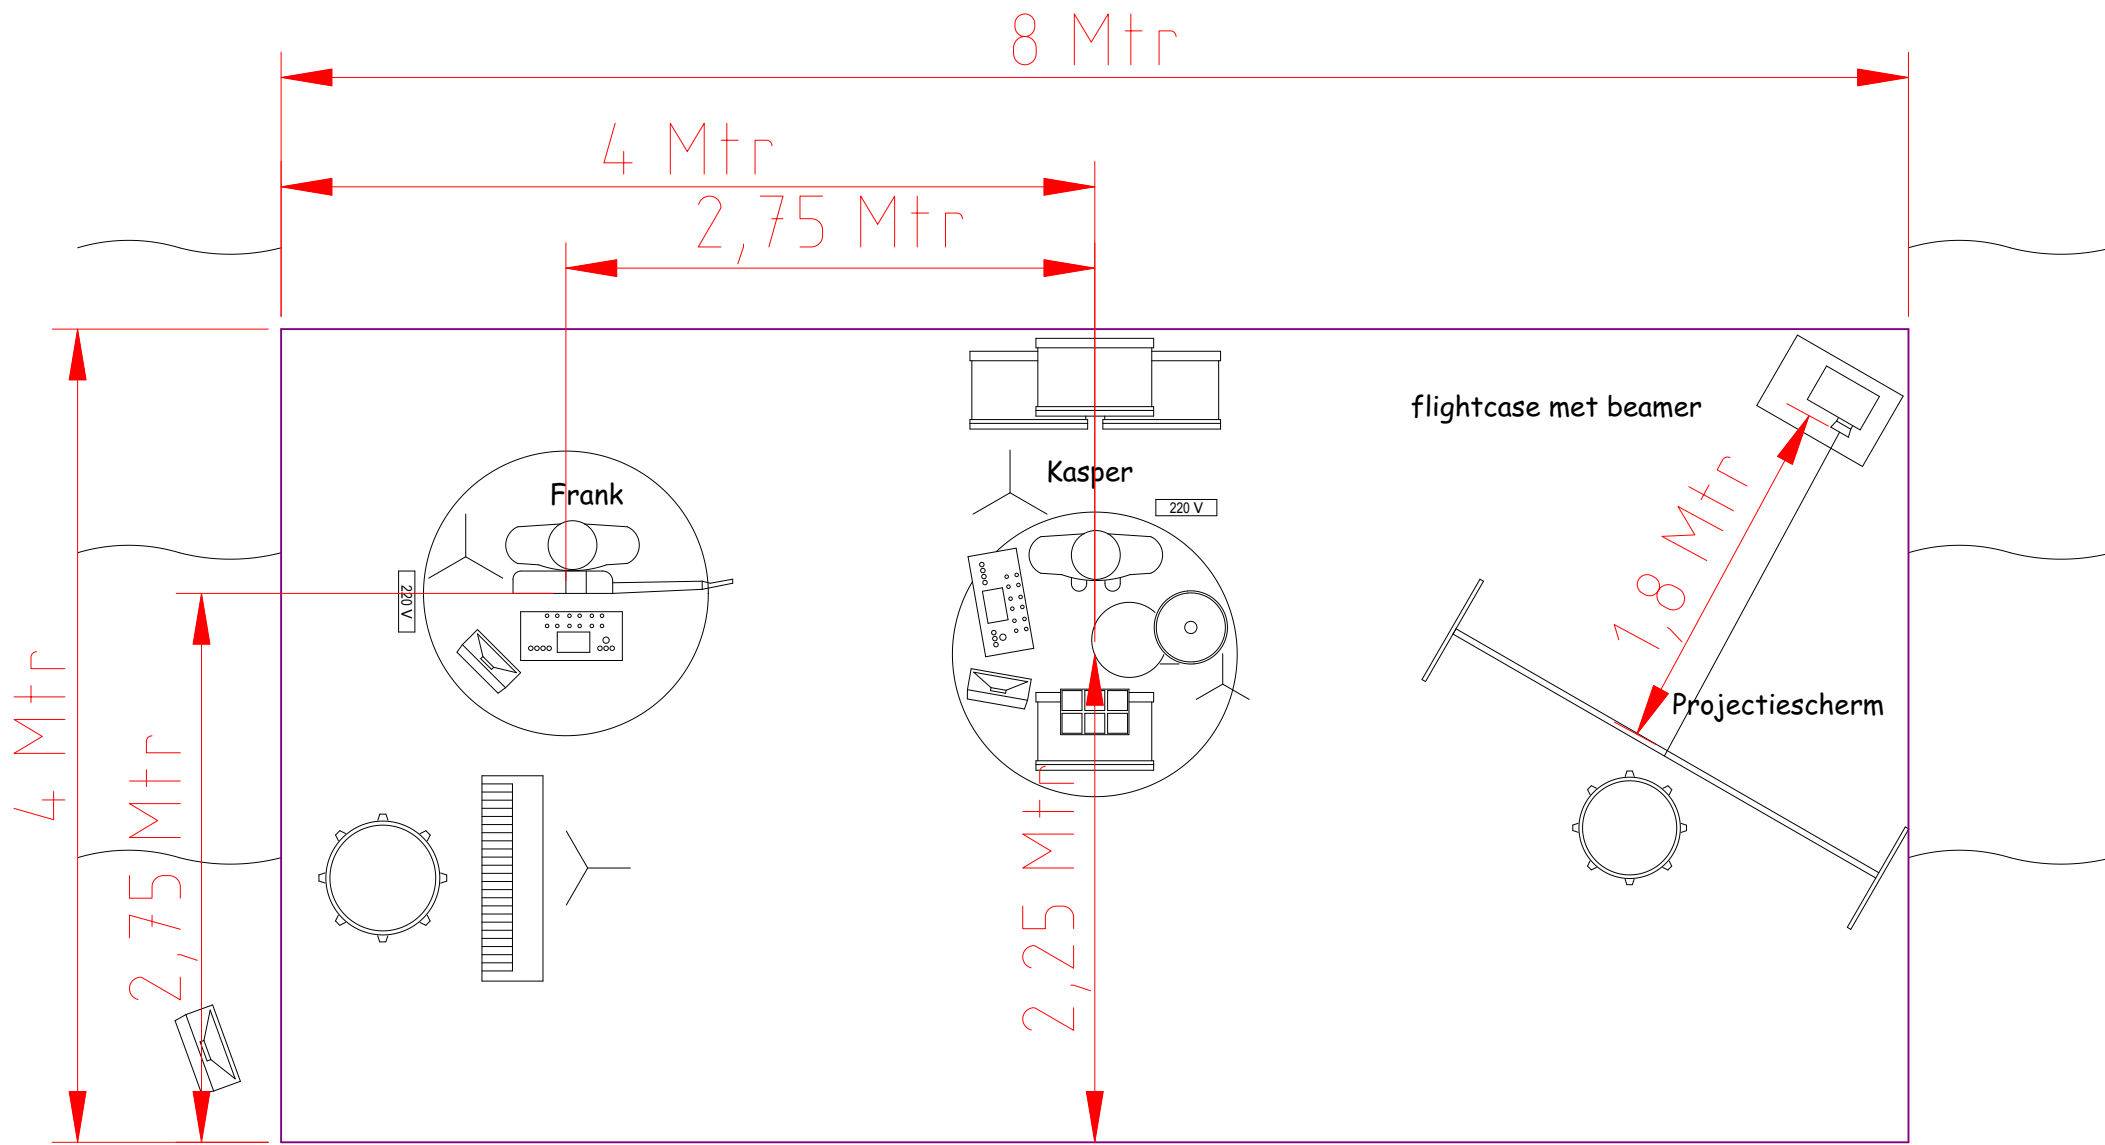

info@mikesmit.net

PATCH LIST -Van Kooten en de Beat-V3						
head nr	fixture	position	Colour	shining on	DMX	
1	led spot	floor	mix	basdrum 1	401	
2	led spot	floor	mix	basdrum 2	407	
3	led spot	floor	mix	basdrum 3	413	
4	led spot	floor	mix	basdrum 4	419	
5	led spot	floor	mix	basdrum 5	425	
11	pc/fres	LX 1	L195	stage right		
12	pc/fres	LX 1	L195	stage right/mid		
13	pc/fres	LX 1	L195	stage left/mid		
14	pc/fres	LX 1	L195	stage left		
15	pc/fres	LX 1	L106	stage right		
16	pc/fres	LX 1	L106	stage mid		
17	pc/fres	LX 1	L106	stage left		
21	pc/profile	LX 2	OW	tegen Frank		
22	pc/profile	LX 2	OW	tegen Kasper		
23	pc/profile	LX 2	OW	top basdrums		
31	pc/fres	LX 3	L132	stage mid		
32	pc/fres	LX 3	L132	stage mid		
33	pc/fres	LX 3	L132	stage mid		
34	pc/fres	LX 3	L132	stage mid		
35	pc/fres	LX 3	L132	stage mid		
36	pc/fres	LX 3	L132	stage mid		
37	pc/profile	LX 3	OW	top keyboard		
38	pc/profile	LX 3	OW	top percussie		
51	pc/fres	front	OW	front		
52	pc/fres	front	OW	front		
53	pc/fres	front	OW	front		
54	pc/fres	front	OW	front		
61	profile	front	L152	frank git		
62	profile	front	L152	basdrum		
63	profile	front	OW	midden		
64	profile	front	L152	Kasper drums		
65	profile	front	L152	kasper keyb		
100	zaallicht	zaal	nvt	zaal		
101	zaallicht	zaal	nvt	zaal		

VAN KOOTEN en de BEAT V3

Toneelrand

VAN KOOTEN en de BEAT V3

Hoogte alle LX= 6Mtr

Speelvlak 8 x 4 Mtr

Stageplot "Van Kooten en de Beat"

Speelvlak 8 x 4 Mtr

Stageplot "Van Kooten en de Beat"