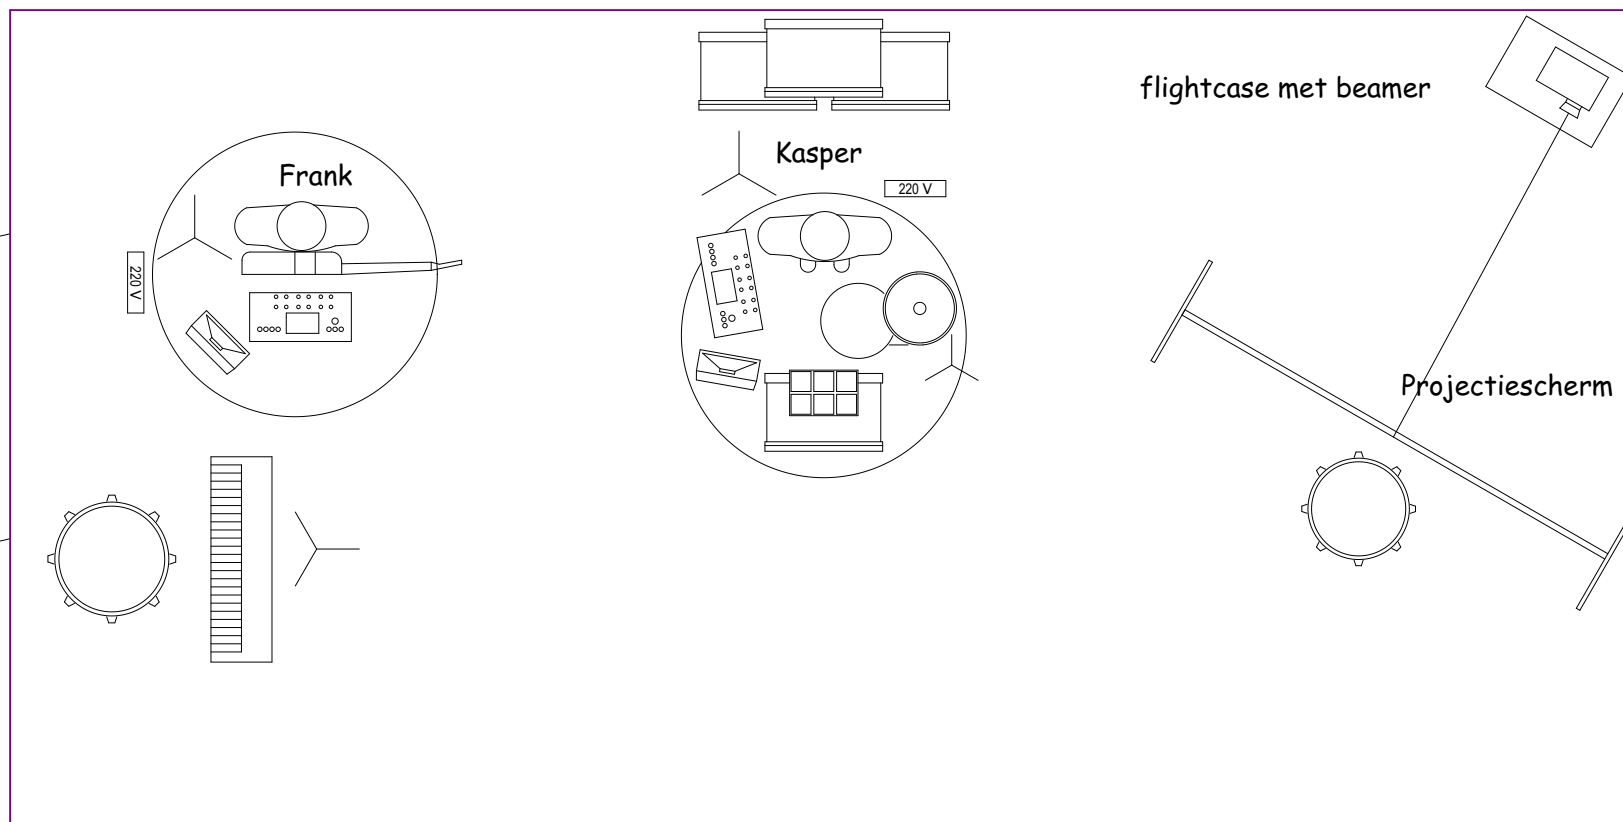

info@mikesmit.net

PATCH LIST -Van Kooten en de Beat-V3						
head nr	fixture	position	Colour	shining on	DMX	
1	led spot	floor	mix	basdrum 1	401	
2	led spot	floor	mix	basdrum 2	407	
3	led spot	floor	mix	basdrum 3	413	
4	led spot	floor	mix	basdrum 4	419	
5	led spot	floor	mix	basdrum 5	425	
11	pc/fres	LX 1	L195	stage right		
12	pc/fres	LX 1	L195	stage right/mid		
13	pc/fres	LX 1	L195	stage left/mid		
14	pc/fres	LX 1	L195	stage left		
15	pc/fres	LX 1	L106	stage right		
16	pc/fres	LX 1	L106	stage mid		
17	pc/fres	LX 1	L106	stage left		
21	pc/profile	LX 2	OW	tegen Frank		
22	pc/profile	LX 2	OW	tegen Kasper		
23	pc/profile	LX 2	OW	top basdrums		
31	pc/fres	LX 3	L132	stage mid		
32	pc/fres	LX 3	L132	stage mid		
33	pc/fres	LX 3	L132	stage mid		
34	pc/fres	LX 3	L132	stage mid		
35	pc/fres	LX 3	L132	stage mid		
36	pc/fres	LX 3	L132	stage mid		
37	pc/profile	LX 3	OW	top keyboard		
38	pc/profile	LX 3	OW	top percussie		
51	pc/fres	front	OW	front		
52	pc/fres	front	OW	front		
53	pc/fres	front	OW	front		
54	pc/fres	front	OW	front		
61	profile	front	L152	frank git		
62	profile	front	L152	basdrum		
63	profile	front	OW	midden		
64	profile	front	L152	Kasper drums		
65	profile	front	L152	kasper keyb		
100	zaallicht	zaal	nvt	zaal		
101	zaallicht	zaal	nvt	zaal		

VAN KOOTEN en de BEAT V3

Toneelrand

VAN KOOTEN en de BEAT V3

Hoogte alle LX= 6Mtr

Speelvlak 8 x 4 Mtr

Stageplot "Van Kooten en de Beat"

Speelvlak 8 x 4 Mtr

Stageplot "Van Kooten en de Beat"