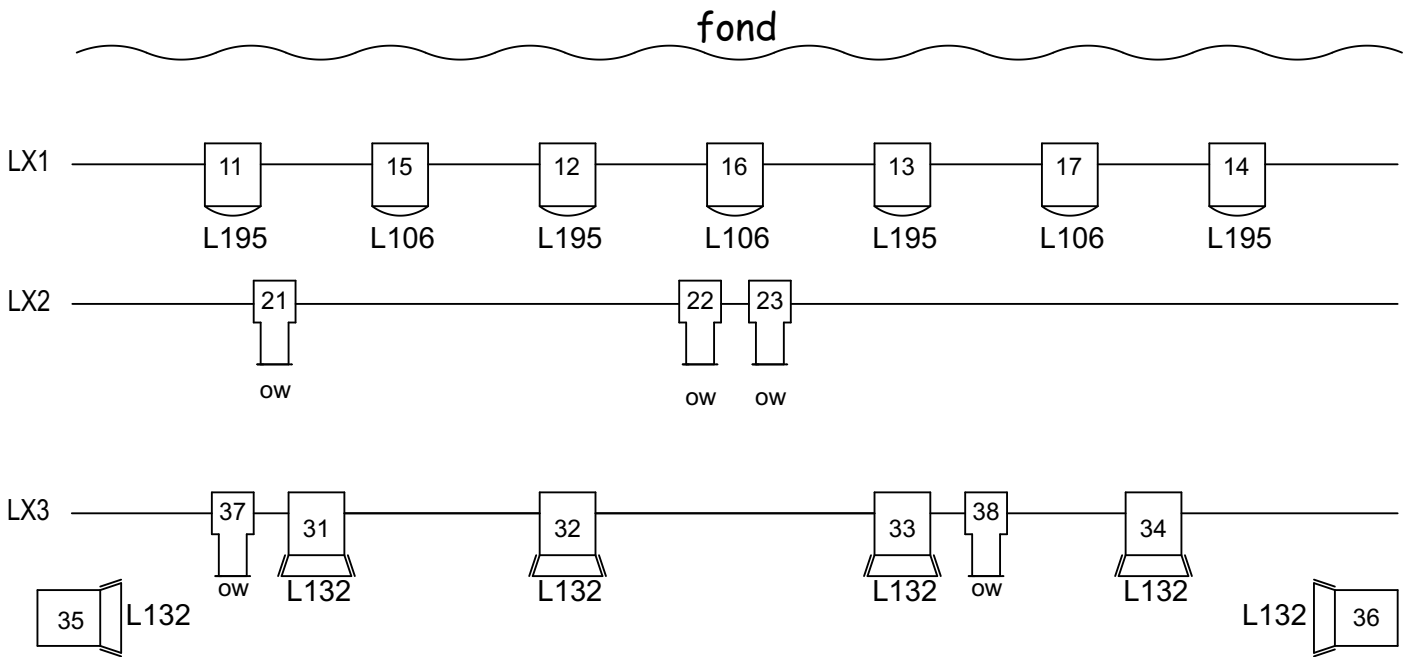

info@mikesmit.net

PATCH LIST -Van Kooten en de Beat-V3						
head nr	fixture	position	Colour	shining on	DMX	
1	led spot	floor	mix	basdrum 1	401	
2	led spot	floor	mix	basdrum 2	407	
3	led spot	floor	mix	basdrum 3	413	
4	led spot	floor	mix	basdrum 4	419	
5	led spot	floor	mix	basdrum 5	425	
11	pc/fres	LX 1	L195	stage right		
12	pc/fres	LX 1	L195	stage right/mid		
13	pc/fres	LX 1	L195	stage left/mid		
14	pc/fres	LX 1	L195	stage left		
15	pc/fres	LX 1	L106	stage right		
16	pc/fres	LX 1	L106	stage mid		
17	pc/fres	LX 1	L106	stage left		
21	pc/profile	LX 2	OW	tegen Frank		
22	pc/profile	LX 2	OW	tegen Kasper		
23	pc/profile	LX 2	OW	top basdrums		
31	pc/fres	LX 3	L132	stage mid		
32	pc/fres	LX 3	L132	stage mid		
33	pc/fres	LX 3	L132	stage mid		
34	pc/fres	LX 3	L132	stage mid		
35	pc/fres	LX 3	L132	stage mid		
36	pc/fres	LX 3	L132	stage mid		
37	pc/profile	LX 3	OW	top keyboard		
38	pc/profile	LX 3	OW	top percussie		
51	pc/fres	front	OW	front		
52	pc/fres	front	OW	front		
53	pc/fres	front	OW	front		
54	pc/fres	front	OW	front		
61	profile	front	L152	frank git		
62	profile	front	L152	basdrum		
63	profile	front	OW	midden		
64	profile	front	L152	Kasper drums		
65	profile	front	L152	kasper keyb		
100	zaallicht	zaal	nvt	zaal		
101	zaallicht	zaal	nvt	zaal		

VAN KOOTEN en de BEAT V3

Toneelrand

VAN KOOTEN en de BEAT V3

Hoogte alle LX= 6Mtr

Speelvlak 8 x 4 Mtr

Stageplot "Van Kooten en de Beat"

Speelvlak 8 x 4 Mtr

Stageplot "Van Kooten en de Beat"