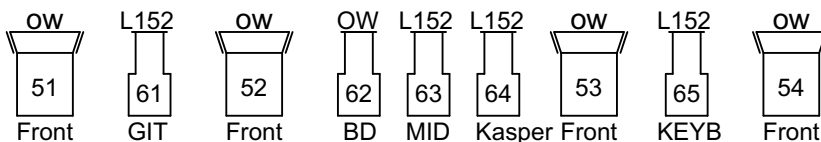

info@mikesmit.net

PATCH LIST -Van Kooten en de Beat-V3						
head nr	fixture	position	Colour	shining on	DMX	
1	led spot	floor	mix	basdrum 1	401	
2	led spot	floor	mix	basdrum 2	407	
3	led spot	floor	mix	basdrum 3	413	
4	led spot	floor	mix	basdrum 4	419	
5	led spot	floor	mix	basdrum 5	425	
11	pc/fres	LX 1	L195	stage right		
12	pc/fres	LX 1	L195	stage right/mid		
13	pc/fres	LX 1	L195	stage left/mid		
14	pc/fres	LX 1	L195	stage left		
15	pc/fres	LX 1	L106	stage right		
16	pc/fres	LX 1	L106	stage mid		
17	pc/fres	LX 1	L106	stage left		
21	pc/profile	LX 2	OW	tegen Frank		
22	pc/profile	LX 2	OW	tegen Kasper		
23	pc/profile	LX 2	OW	top basdrums		
31	pc/fres	LX 3	L132	stage mid		
32	pc/fres	LX 3	L132	stage mid		
33	pc/fres	LX 3	L132	stage mid		
34	pc/fres	LX 3	L132	stage mid		
35	pc/fres	LX 3	L132	stage mid		
36	pc/fres	LX 3	L132	stage mid		
37	pc/profile	LX 3	OW	top keyboard		
38	pc/profile	LX 3	OW	top percussie		
51	pc/fres	front	OW	front		
52	pc/fres	front	OW	front		
53	pc/fres	front	OW	front		
54	pc/fres	front	OW	front		
61	profile	front	L152	frank git		
62	profile	front	L152	basdrum		
63	profile	front	OW	midden		
64	profile	front	L152	Kasper drums		
65	profile	front	L152	kasper keyb		
100	zaallicht	zaal	nvt	zaal		
101	zaallicht	zaal	nvt	zaal		

VAN KOOTEN en de BEAT V3

Toneelrand

VAN KOOTEN en de BEAT V3

Hoogte alle LX= 6Mtr

Speelvlak 8 x 4 Mtr

Stageplot "Van Kooten en de Beat"

Speelvlak 8 x 4 Mtr

Stageplot "Van Kooten en de Beat"